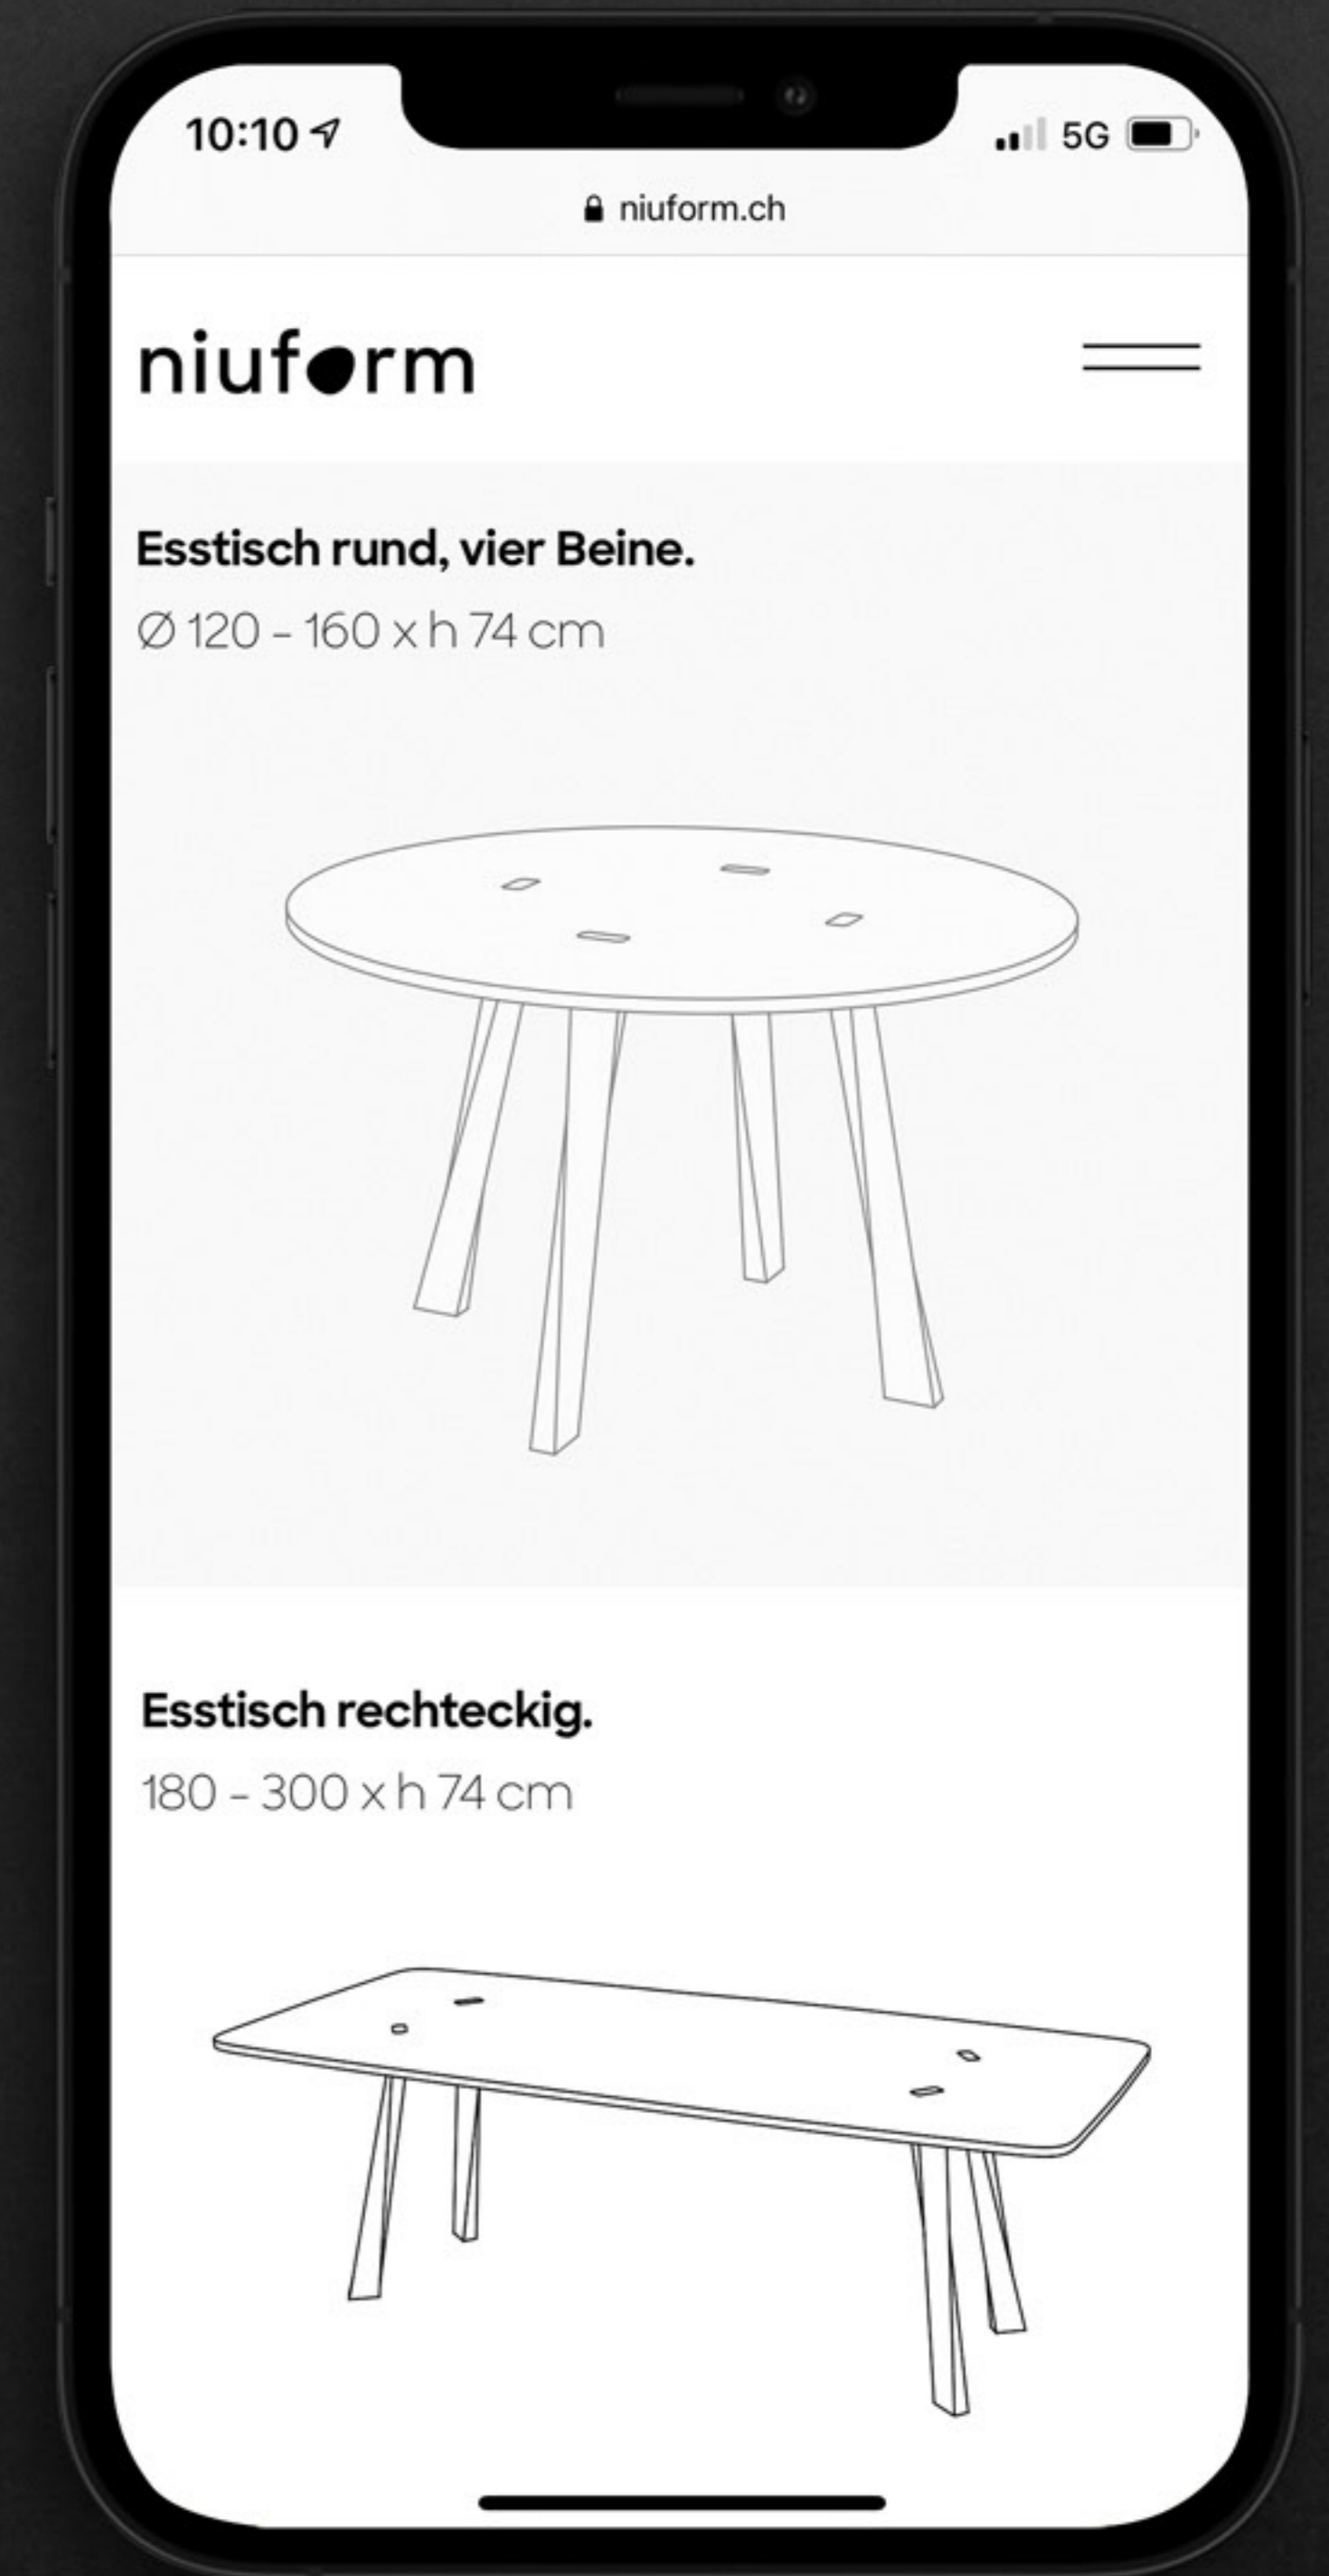

Esstisch rund, drei Beine  
e 90 - 120 x h 74 cm

Sekretär  
130 - 160 x 70 x h 74 cm

Hocker & Beistelltisch  
e 34 x h 45 cm

Sitzbank & Sideboard  
35 x 120 x h 45 cm

Sofatisch rund  
e 90 x h 45 / 41,5 cm

Esstisch rund, vier Beine  
e 120 - 160 x h 74 cm

Esstisch rechteckig  
180 - 300 x h 74 cm

niuform GmbH  
Bleicherstrasse 23  
6003 Luzern

+41 41 525 15 70  
mail@niuform.ch  
www.niuform.ch

niuform.ch

Wir sind **niuform**.  
**Das Studio** für Produkt-  
und Interior Design  
aus Luzern.

Unser Angebot  
→

Hocker & Beistelltisch.  
Ø 34 x h 45 cm

Hocker & Beistelltisch eckig.  
34 x 40 x h 45 cm

Sitzbank & Sideboard.  
35 x 120 x h 45 cm

Kollektion.

Beistelltisch hoch oder tief.  
Ø 58 x h 45 cm / 41.5 cm

Sofatisch rund.  
Ø 90 x h 45 cm / 41.5 cm

Beistelltisch gross, mit oder ohne Ablage.  
69 x 106 x h 45 cm / 41.5 cm

Logo positive  
Single use

niuform

Logo positive  
Multiple use, with  
morphing character